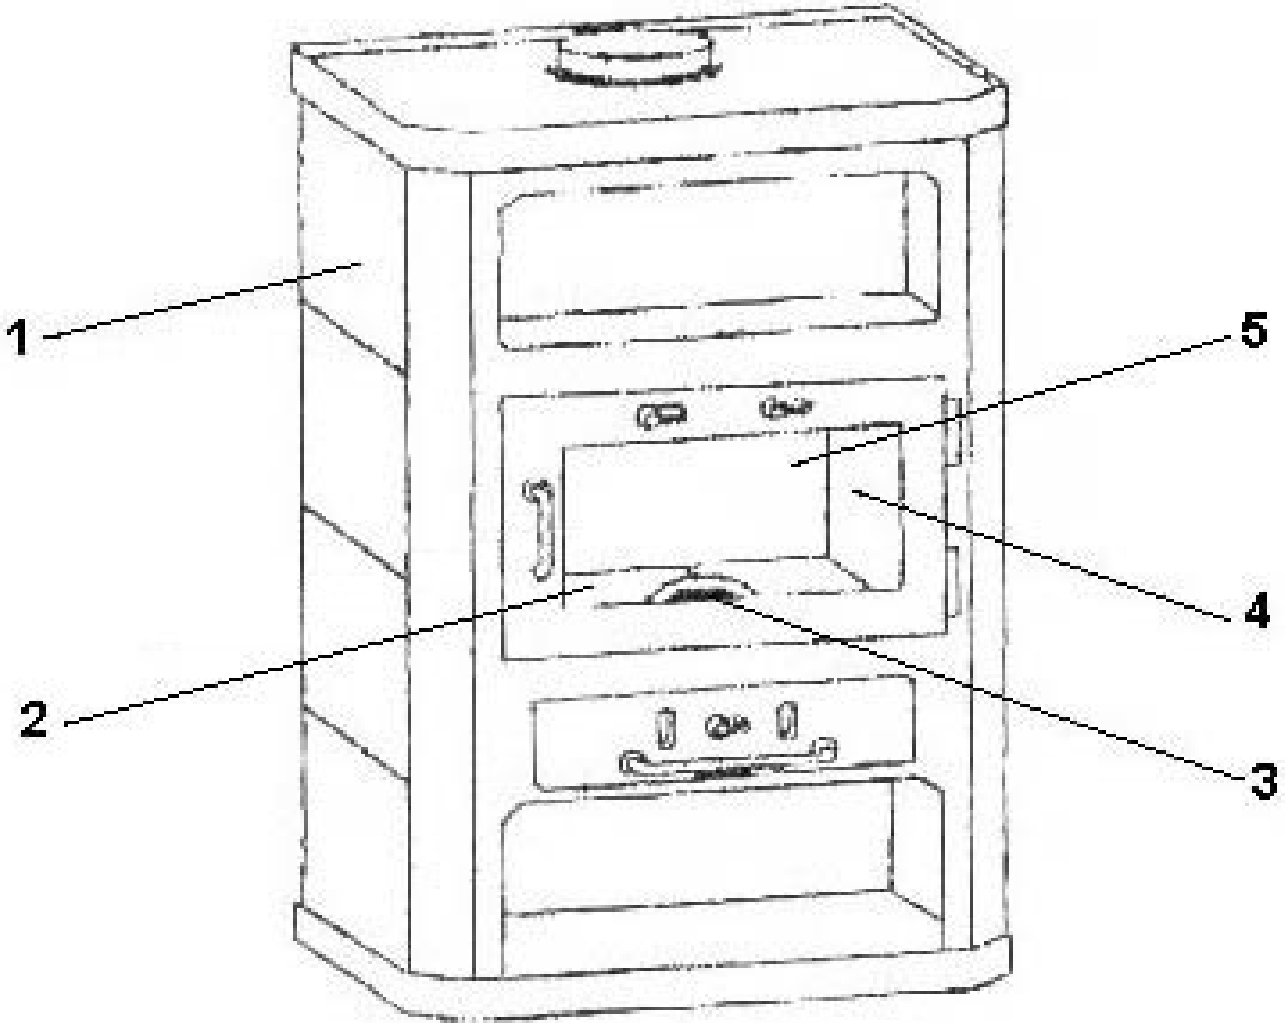

**POELE A BOIS TAIGA  
 NOIR C07705.06-DD**

Propriété de DEVILLE - Reproduction interdite - Tous droits réservés - Document non contractuel susceptible d'être modifié sans préavis

REP.	DESIGNATION	REF. PIECE	1ère URG
1	Céramique (8)	D0025447	
2	Brique réfractaire de fond (4)	D0025451	X
3	Grille	D0025448	X
4	Brique réfractaire latérale (2)	D0025449	X
5	Brique réfractaire arrière	D0025450	X

REP.	DESIGNATION	REF. PIECE	1ère URG

Seules ces pièces sont fournies et jusqu'à épuisement du stock.